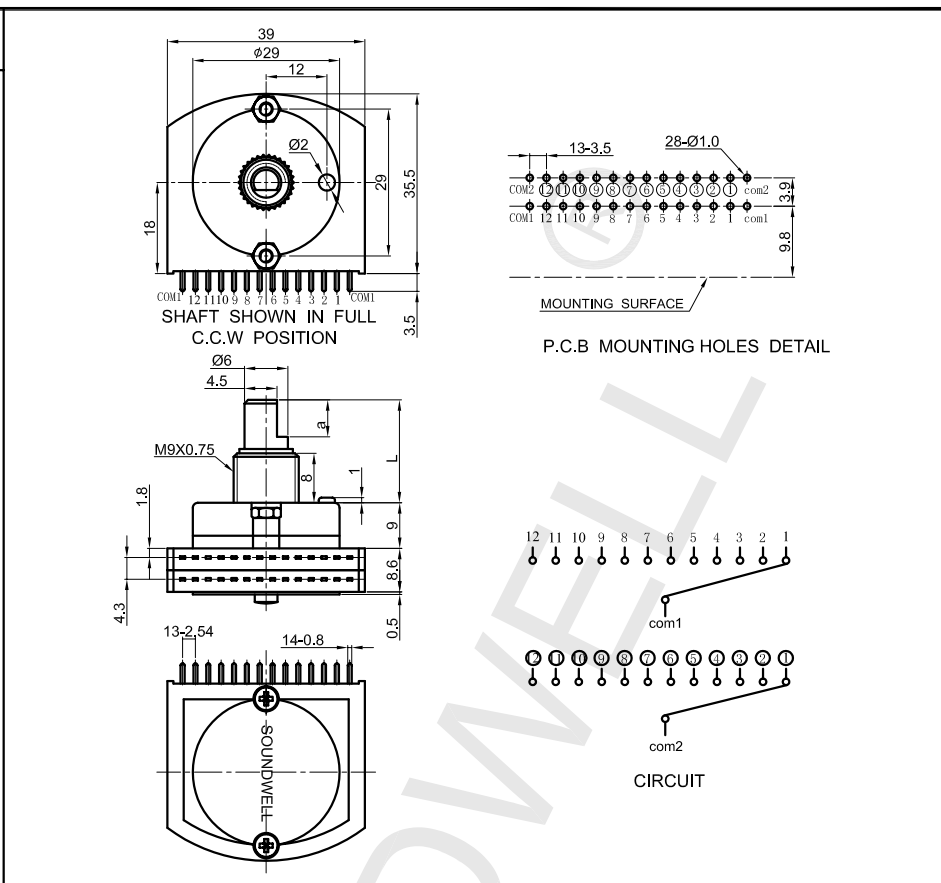

SOUNDWELL®

<http://soundwell-cn.com>

RE30 Series SWITCH

企业微信，扫码有惊喜

升威官网，发现更多产品

MODEL 品名	DIMENSIONS 尺寸	UNIT:mm
----------	---------------	---------

SOUNDWELL