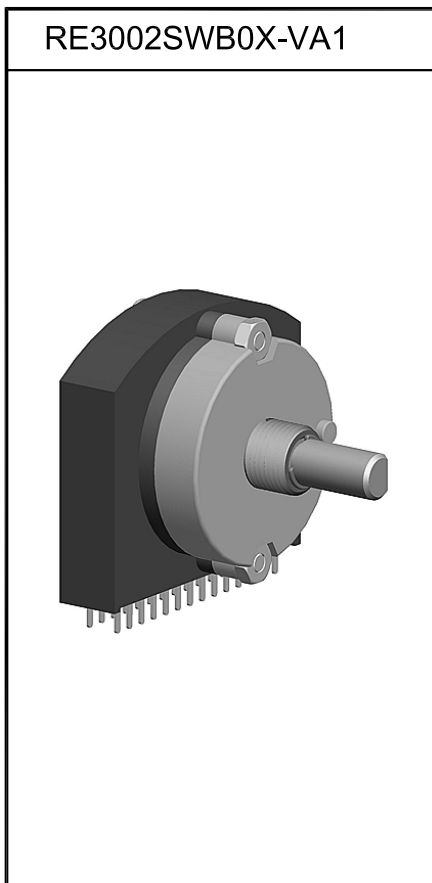

SOUNDWELL®

<http://soundwell-cn.com>

RE30 Series SWITCH

企业微信，扫码有惊喜

升威官网，发现更多产品

MODEL 品名	DIMENSIONS 尺寸	UNIT:mm
----------	---------------	---------

SOUNDWELL