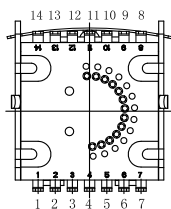

SOUNDWELL®

<http://soundwell-cn.com>

RS17 Series SWITCH

企业微信，扫码有惊喜

升威官网，发现更多产品

MODEL 品名	DIMENSIONS 尺寸	UNIT:mm
----------	---------------	---------

RS1706F0A-HA1

SHAFT SHOWN IN FULL
C. C. W. POSITION

SWITCH CONTACT STATUS