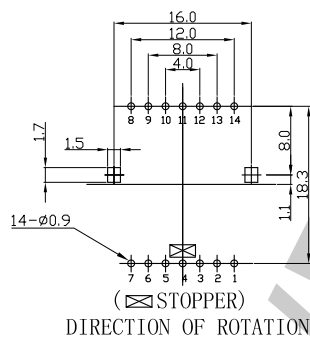

SOUNDWELL®

<http://soundwell-cn.com>

RS17 Series SWITCH

企业微信，扫码有惊喜

升威官网，发现更多产品

MODEL 品名	DIMENSIONS 尺寸	UNIT:mm
----------	---------------	---------

RS1706F0A-HA1

SHAFT SHOWN IN FULL
C. C. W. POSITION

SWITCH CONTACT STATUS