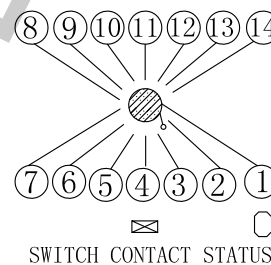

SOUNDWELL®

<http://soundwell-cn.com>

RS17 Series SWITCH

企业微信，扫码有惊喜

升威官网，发现更多产品

MODEL 品名	DIMENSIONS 尺寸	UNIT:mm
----------	---------------	---------

RS1706F0A-HA1

SHAFT SHOWN IN FULL
C. C. W. POSITION

SWITCH CONTACT STATUS