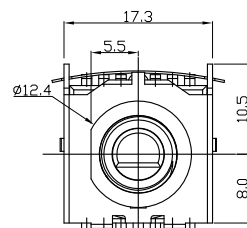

SOUNDWELL®

<http://soundwell-cn.com>

RS17 Series SWITCH

企业微信，扫码有惊喜

升威官网，发现更多产品

MODEL 品名	DIMENSIONS 尺寸	UNIT:mm
----------	---------------	---------

RS1706F0A-HA1

SHAFT SHOWN IN FULL
C. C. W. POSITION