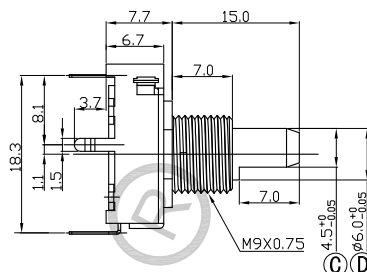

SOUNDWELL®

<http://soundwell-cn.com>

RS17 Series SWITCH

企业微信，扫码有惊喜

升威官网，发现更多产品

MODEL 品名	DIMENSIONS 尺寸	UNIT:mm
----------	---------------	---------

RS1706F0A-HA1

SHAFT SHOWN IN FULL
C. C. W. POSITION

SWITCH CONTACT STATUS