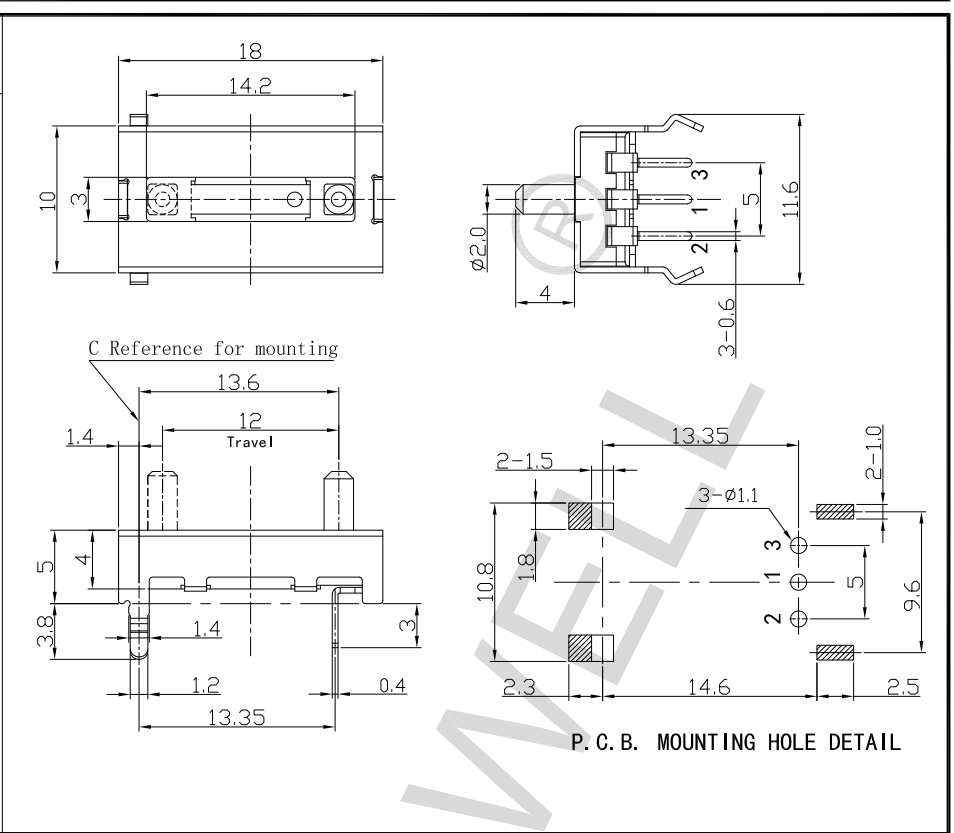

# SD18 Series SENSOR

企业微信，扫码有惊喜

升威官网，发现更多产品

MODEL 品名	DIMENSIONS 尺寸	UNIT:mm
----------	---------------	---------

## SD18 SERIES CIRCUIT DIAGRAM

CIRCUIT:NO