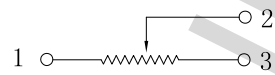

CIRCUIT:NO